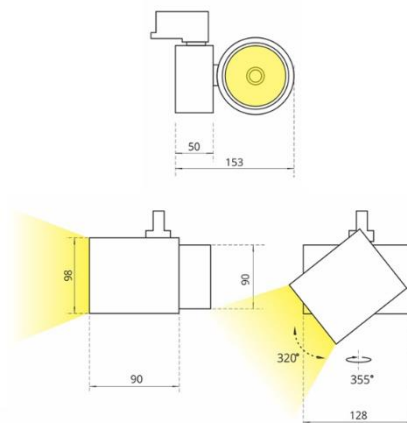

ООО«ХаллаЛайтинг» Светильник модели SL 3 ПАСПОРТ

1 Назначение

- 1.1 Светильник модели SL 3 с полупроводниковым источником света и блоком питания светодиодов (драйвером) в комплекте. Светильник предназначен для освещения административно-общественных и торговых помещений и рассчитан для работы в сетях напряжением 230В, 50Гц. Качество электроэнергии должно соответствовать ГОСТ 13109-97.
- 1.2 Светильник соответствует требованиям безопасности ТР ТС 004/2011, электромагнитной совместимости ТР ТС 020/2011 и об ограничении применения опасных веществ ТР ЕАЭС 037/2016.
- 1.3 Светильник соответствует степени защиты по ГОСТ 14254-96.
- 1.4 Светильник предназначен для установки на осветительный шинопровод.

2 Технические характеристики

Потребляемая мощность, Вт	55
Световой поток чипа, лм	6473/6641
Индекс цветопередачи CRI	80
Цветовая температура, К	3000/4000
Габаритные размеры, мм	128x153x98
Класс защиты от поражения электрическим током	II